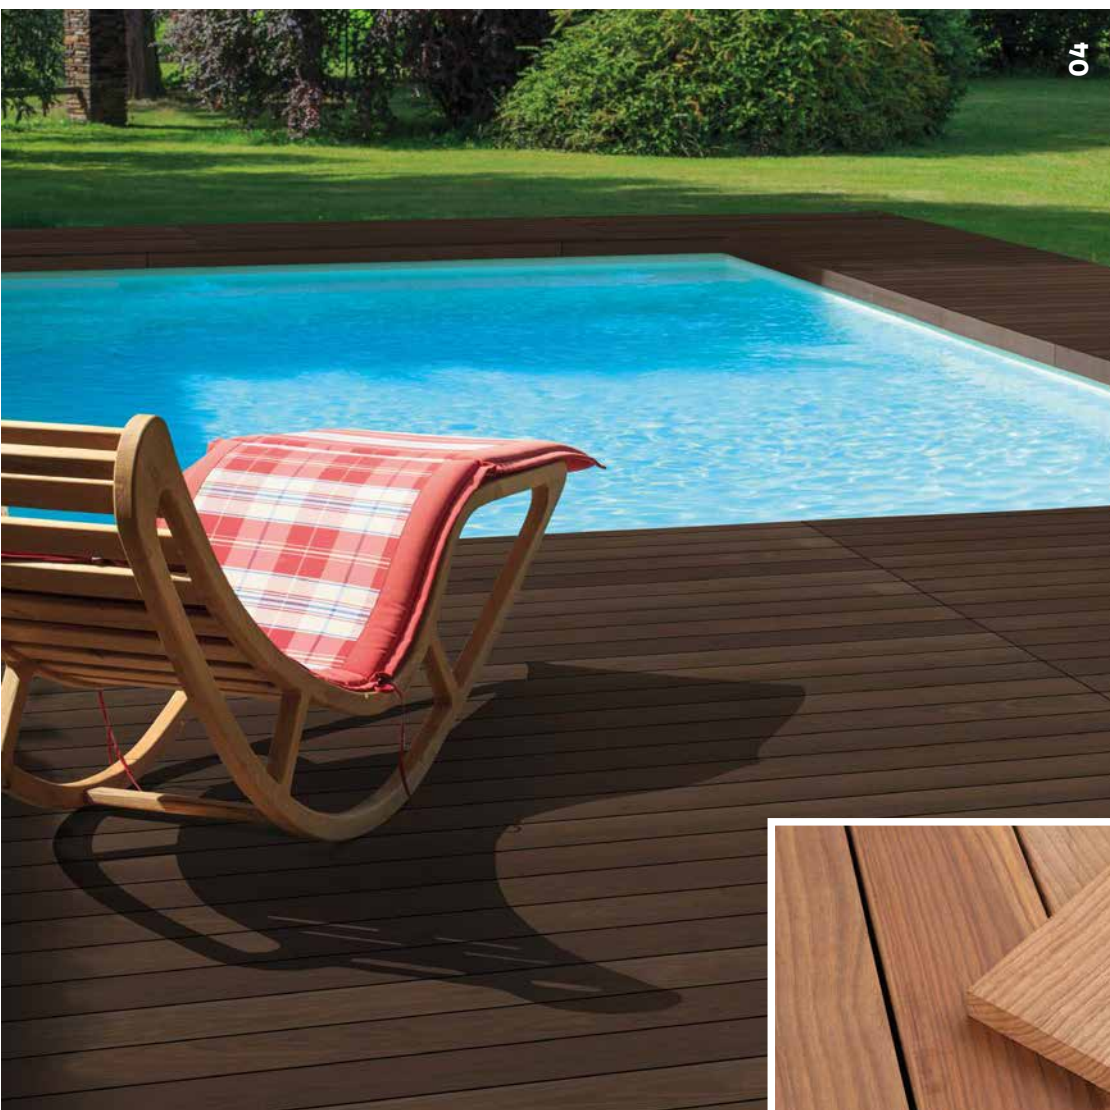

03 Naturnahe Holzoptik

Terassendielen FANO ULTRASHIELD von MEYER PARKETT

FANO ULTRASHIELD-Terrassendielen sind eine Revolution in mehrfacher Hinsicht. Sie sehen aus wie Holz – die Optik ist verblüffend – und sind mit einem Schutzmantel versehen, der nahezu unverwüstlich ist. Das patentierte 4-seitige Schutzschild besteht aus Spezialbestandteilen, die den Kern der Dielen vollständig schützen. Dieser wird fast zur Gänze aus Biowerkstoffen hergestellt – somit ist FANO ULTRASHIELD ein zu 95 % ökologisches Produkt.

Kann ich die
auch im Vintage
bestellen?

04 Elegante Struktur

Terassendielen THERMO ESCHE von MEYER PARKETT

Mit Terrassendielen aus Holz gelingt es Ihnen Ihren Wohn- und Freibereich exzellent zu verbinden. Holzdielen verbreiten – wie kein anderer Terrassenbelag – ein offenes Wohngefühl sowie natürliche Gemütlichkeit. Holz passt zu jedem Wohnstil, egal ob rustikaler Landhausstil, ausgefallene Designwohnung oder modernes Penthouse. Die Terrassendiele THERMO ESCHE ist die hochwertige heimische Alternative zu Holzarten aus Übersee. Sie verfügt über eine besonders glatte Oberfläche. Das Holz wird durch eine Wärmebehandlung veredelt und ist damit wesentlich länger haltbar als unbehandeltes Holz. Dadurch sind Deckbeläge aus Thermoescche nicht nur für Terrassen, sondern auch für Poolumrandungen sehr gut geeignet.