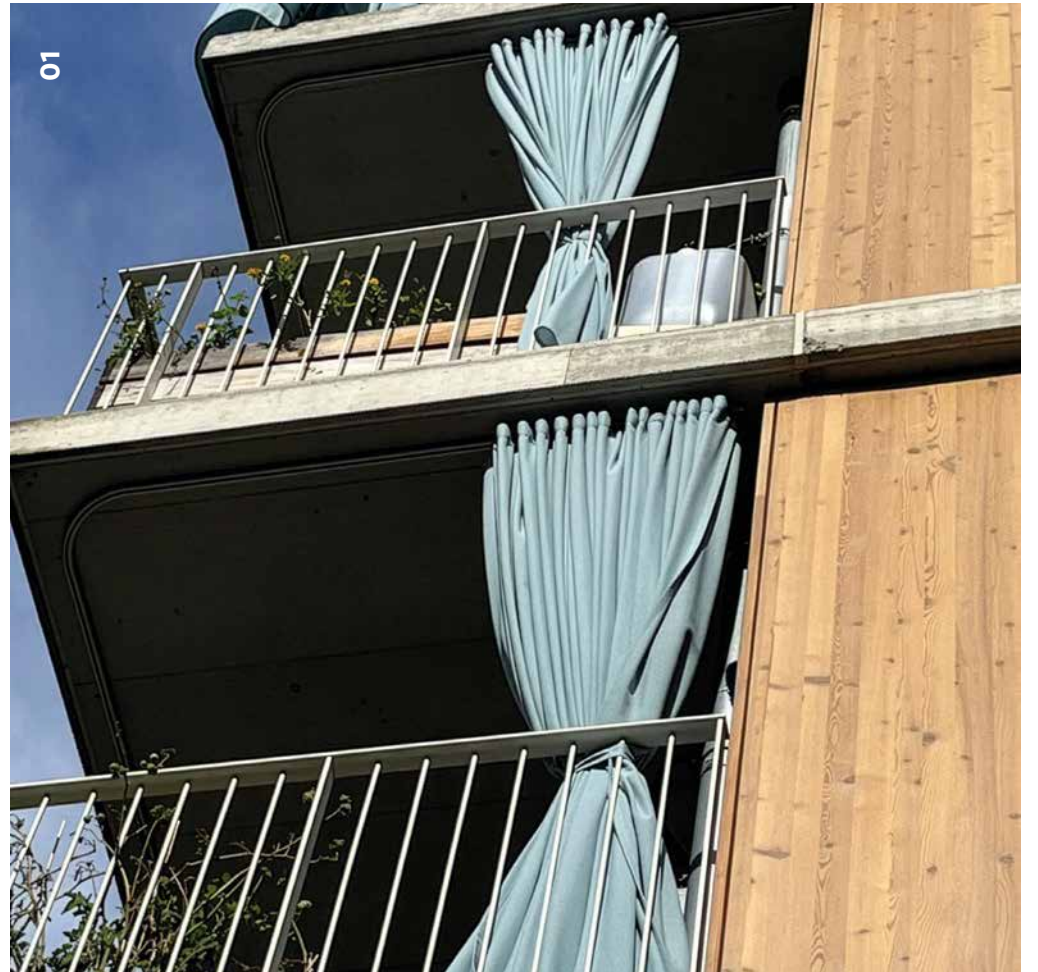

Der Sommer kann kommen, wir sind bereit

PERFEKT GERÜSTET FÜR DIE HEISSE JAHRESZEIT

01 **Alles ist möglich** OUTDOORSCHIENE & OUTDOORVORHÄNGE von SHADESIGN

Die Sunbrella-Kollektion für Vorhangstoffe wurde entwickelt, um Schönheit, Struktur und Lichtfilterung perfekt miteinander zu vereinen. Diese Stoffe bieten die charakteristische Kombination aus Ästhetik und Leistung, für die Sunbrella bekannt ist. Sie sind speziell veredelt, um eine besonders weiche Haptik zu erzielen und zeichnen sich durch Langlebigkeit, Farbechtheit sowie einfache Pflege aus. Um alle Design-Ideen umsetzen zu können, bieten wir 5 Stofffarben in Kombination mit 3 Gestängefarben an. Nach Wunsch auf Maß gefertigt, kommt so ganz schnell viel Gemütlichkeit auf Ihrer Terasse, Balkon oder in Ihrem Cube auf. Serienmäßig zum Cube, als Nachrüstset oder separat für alle denkbaren Anwendungsbereiche. Dieser hochwertige Vorhang bietet Spielraum für ganz neue Gestaltung - natürlich auch Indoor!

Kann ich die
auch in Weiß
bestellen?

02 **Stilvolle Optik** Stoffkollektion SUNBRELLA 5 von SONNHAUS

Die Outdoorstoffe der Kollektion SUNBRELLA 5 sind das Ergebnis einer einzigartigen Kombination aus Performance und Design. Sie schafft wohnliche Textilien für den gesamten Innen- sowie Außenbereich. Inspiriert von neuesten Designtrends, bietet die Kollektion stillichere Motive und raffinierte Jacquard-Stoffe in eleganten, grafischen und überraschenden Webarten. Die natürlichen Strukturen und die einzigartige Farbgebung der Kollektion verleihen jedem Möbel im Innen- und Außenbereich eine besondere Individualität.