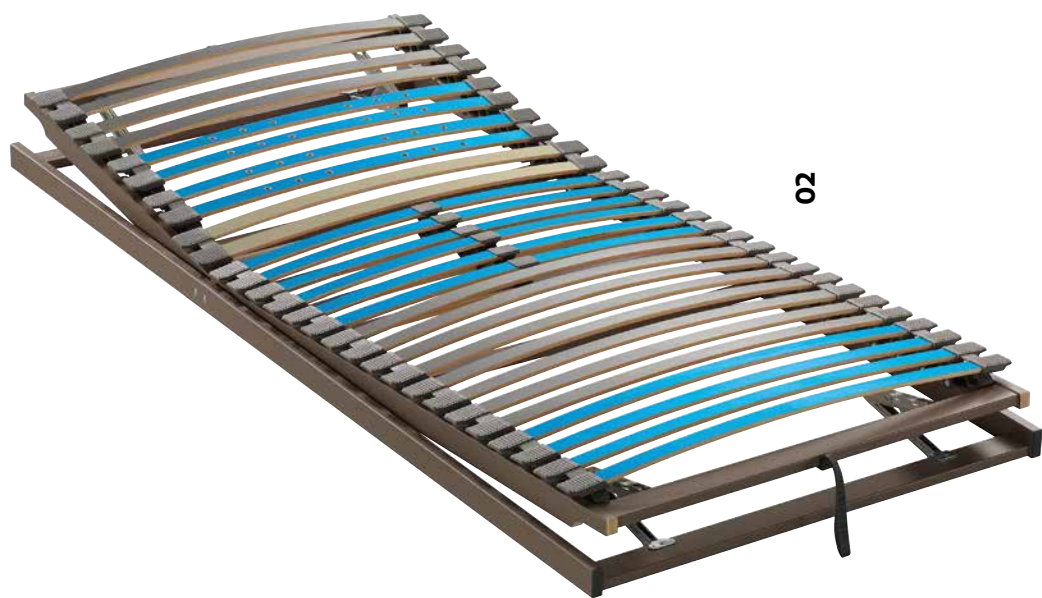

Kern:

7-Zonenkern mit vollflächig miteinander handverflochtenen Schaumstoffstegen, mit beidseitig eNdura Wellenschnitt-Komfortauflagen

Bezug:

Hochwertiges 640 g/m<sup>2</sup> Modern Line PES Doppeltuch mit 63 % Recyclinganteil inkl. Q-Dry Finish

90 x 200 cm

ab € **796,-**

Härtegrade: soft, mittelfest und fest  
 Matratzenhöhe: ca. 20 cm

## 02 Federholzlattenrost UNICO

28 beweglich gelagerte Federleisten mit holmüberdeckenden Duo-Kappen sorgen für ausgezeichnete Körperanpassung und flexiblen Liegekomfort bis in den Randbereich. Mit selbstregulierender Beckenkomfortzone: intelligente und selbstständige Anpassung an jede Liegeposition.