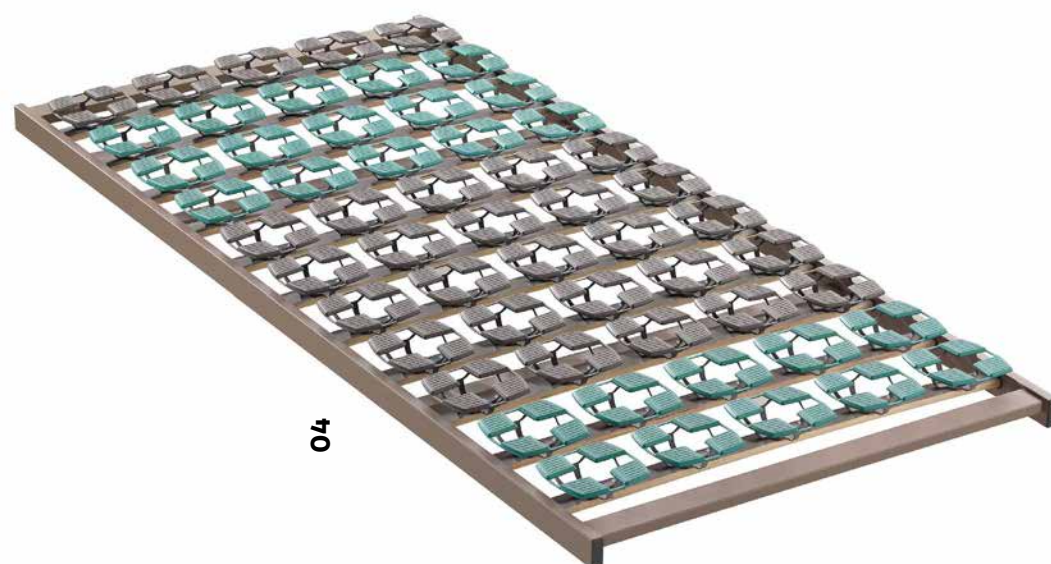

## 03 Naturmatratze Stroh mit Wirkung

Naturmatratzen bieten hervorragenden Liegekomfort auf natürlichen Materialien: Fühlen Sie die entspannende Wirkung.

Kern:

18,5 cm hoher 7-Zonen-Kern aus reinem Naturkautschuk und gepresstem Roggenstroh Kern in Sandwichbauweise

Bezug:

Softlinehülle aus reinem kbA Baumwoll-Doppeltuch, versteppt mit Tencel Lyocell-Klimavlies oder Schafschurwolle inkl. Bio-Milbenstopp

90 x 200 cm

ab € **839,-**

Härtegrade: mittelfest und fest  
Matratzenhöhe: ca. 20 cm

## 04 Tellerlattenrost NUVOLA

Nuvola überzeugt mit 55 (60 bei Motorausführung) hochflexiblen Federelementen aus dauerelastischem Tectel-Material für maximale Langlebigkeit. Die Anordnung der Federelemente fördert eine optimale Durchlüftung der Matratze für ein hygienisches und frisches Schlafklima. Weichere Federelemente im Schulterbereich sorgen für sehr gute Druckentlastung, festere Federelemente im Lordosen- und Beckenbereich bieten entsprechende Stützwirkung. Inkl. 5 Stk. Federelementerhöhungen für eine perfekte Anpassung im Lordosebereich.