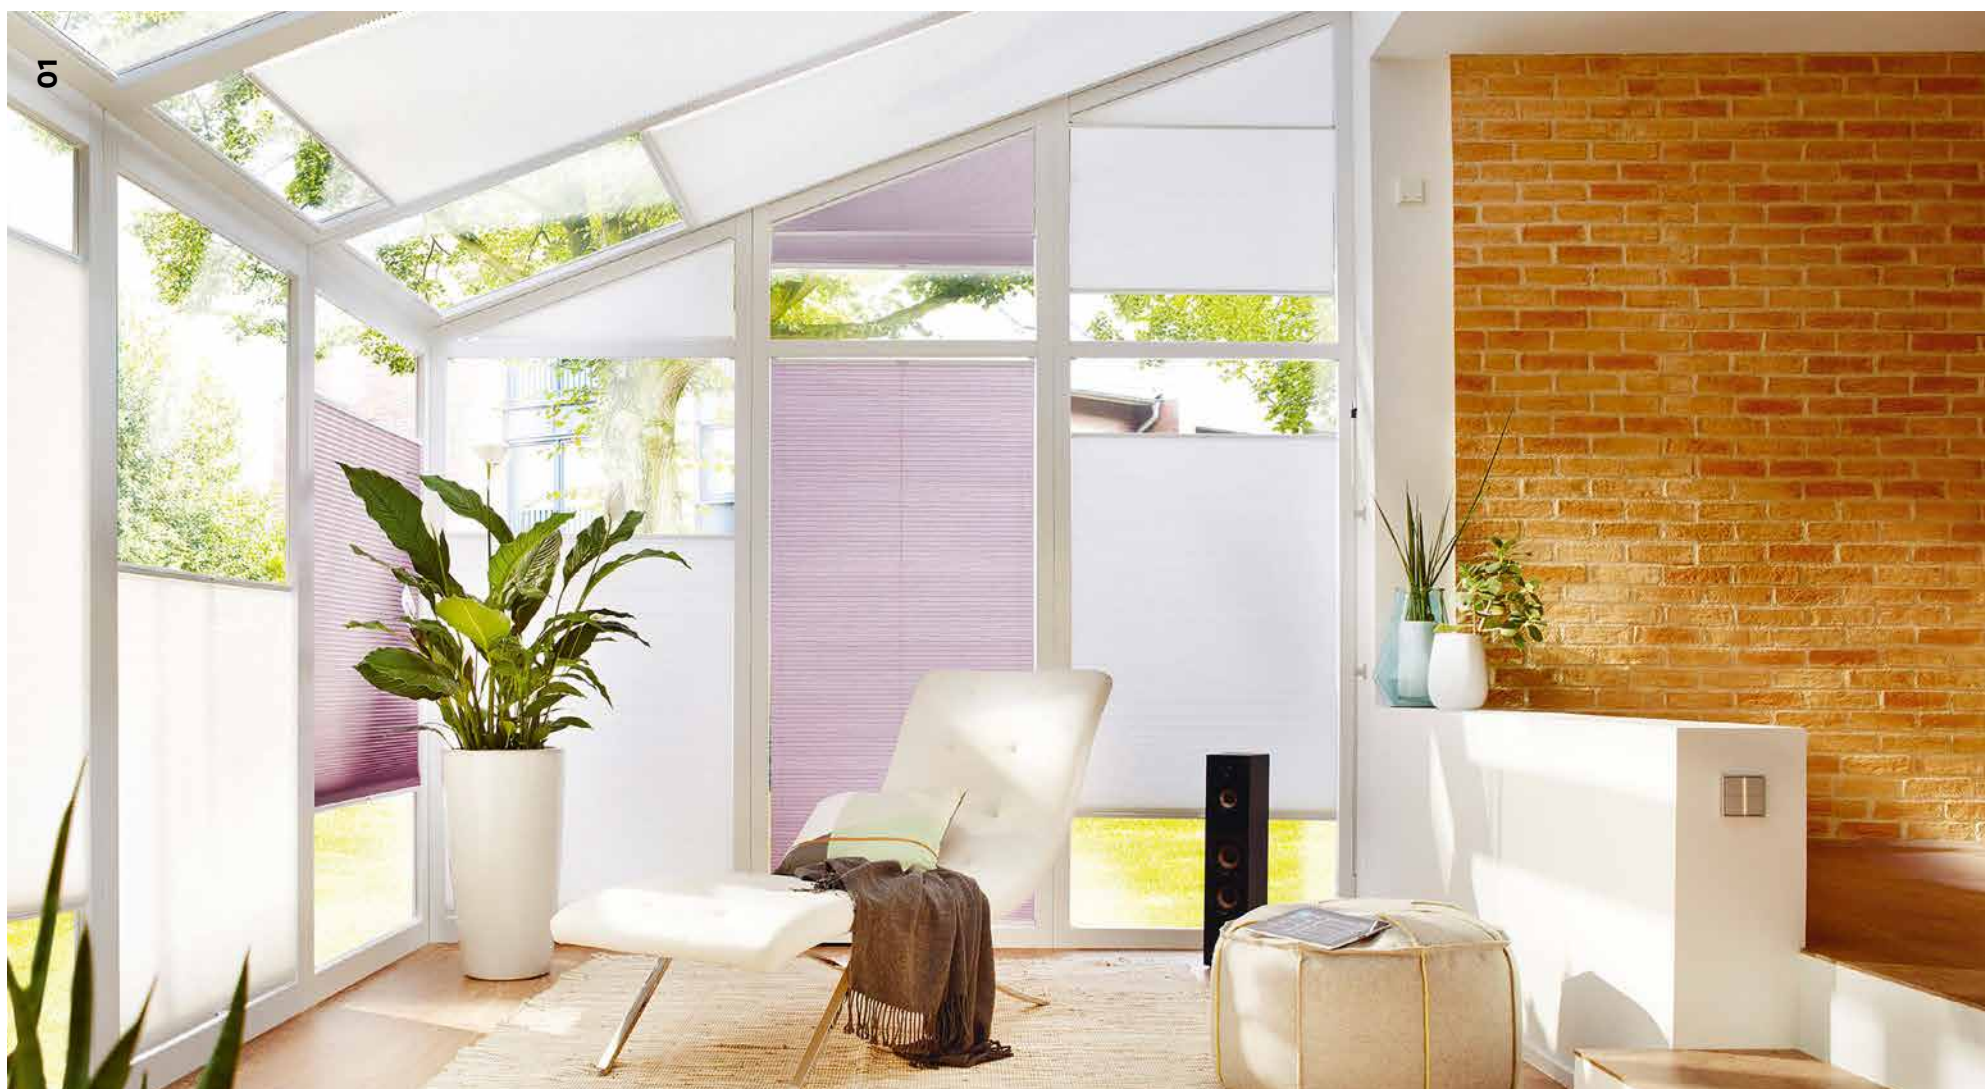

01 Ganz schön individuell WABENPLISSEE*

Doppelt hält einfach besser. Und das gleich in zweifacher Hinsicht. Die WABENPLISSEES erhöhen durch ihre Luftkammern zwischen den Stoffbahnen die Isolationsfähigkeit und führen zu einer sanften Lichtfilterung. Dadurch wird gleißendes Tageslicht zu einem angenehm-weichen Raumlicht. Doch auch optisch überzeugen WABENPLISSEES: Die letzte Falte ist ebenso perfekt wie die erste. Somit werden alle Ansprüche an Ästhetik, Qualität und Design erfüllt.